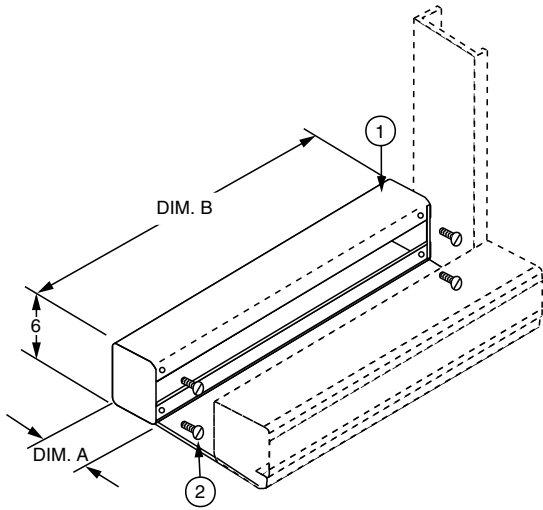

**REAR GUARD RAIL WITHOUT APPLIANCE OUTLET CUTOUT**

Modified:08/14/2009

	part number	A	B
<b>Ordering Table</b>	00410601 XX	1"	21-15/16"
	00410602 XX	2"	21-15/16"
	00410603 XX	5"	21-15/16"
	00410604 XX	8"	21-15/16"
	00410701 XX	1"	25-15/16"
	00410702 XX	2"	25-15/16"
	00410703 XX	5"	25-15/16"
	00410704 XX	8"	25-15/16"

	Item	Qty	Description
<b>Stock List</b>	1	1	guard rail
	2	4	8-32 x 1/2" phms

**Notes:**

- XX= finish code; standard finish, XX= 31.