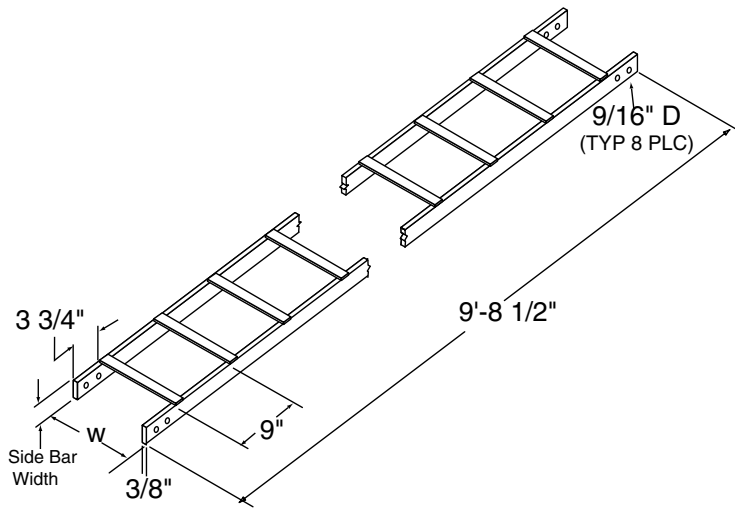

**CABLE RACK, BAR TYPE**

Modified:09/24/2010

**Notes:**

- XX= finish code.
- 24" And above have reinforced cross bar

	part number	width
<b>1-1/2" side bar Ordering Table</b>	21566001xx	5"
	21566002xx	6"
	21566003xx	9"
	21566004xx	10"
	21566005xx	11"
	21566006xx	12"
	21566007xx	15"
	21566008xx	18"
	21566009xx	20"
	21566010xx	21"
	21566011xx	24"
	21566012xx	25"
	21566013xx	27"
	21566014xx	30"
	21566015xx	36"

	part number	width
<b>2" side bar Ordering Table</b>	21566101xx	5"
	21566102xx	6"
	21566103xx	9"
	21566104xx	10"
	21566105xx	11"
	21566106xx	12"
	21566107xx	15"
	21566108xx	18"
	21566109xx	20"
	21566110xx	21"
	21566111xx	24"
	21566112xx	25"
	21566113xx	27"
	21566114xx	30"
	21566115xx	36"