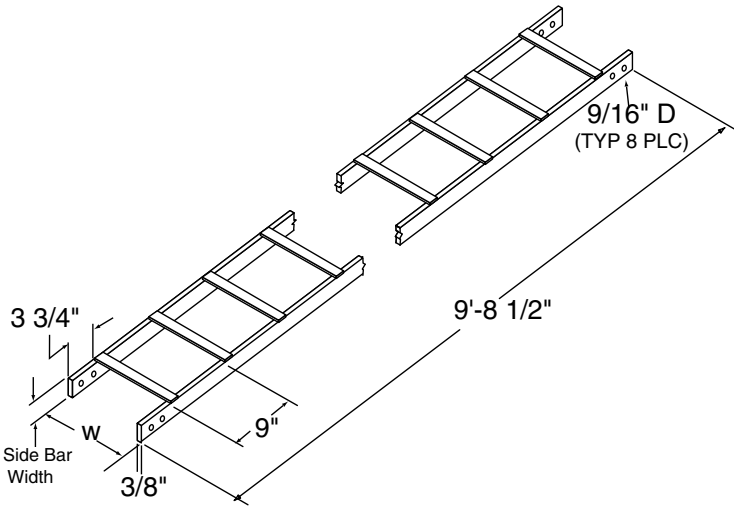

CABLE RACK, BAR TYPE

Modified:09/24/2010

Notes:

- XX= finish code.
- 24" And above have reinforced cross bar

	part number	width
1-1/2" side bar Ordering Table	21566001xx	5"
	21566002xx	6"
	21566003xx	9"
	21566004xx	10"
	21566005xx	11"
	21566006xx	12"
	21566007xx	15"
	21566008xx	18"
	21566009xx	20"
	21566010xx	21"
	21566011xx	24"
	21566012xx	25"
	21566013xx	27"
	21566014xx	30"
	21566015xx	36"

	part number	width
2" side bar Ordering Table	21566101xx	5"
	21566102xx	6"
	21566103xx	9"
	21566104xx	10"
	21566105xx	11"
	21566106xx	12"
	21566107xx	15"
	21566108xx	18"
	21566109xx	20"
	21566110xx	21"
	21566111xx	24"
	21566112xx	25"
	21566113xx	27"
	21566114xx	30"
	21566115xx	36"