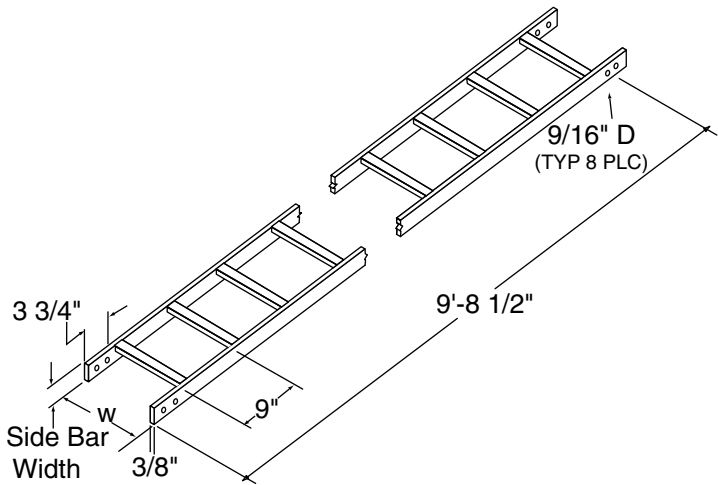

**CABLE RACK, CHANNEL TYPE**

Modified:09/24/2010

**Notes:**

- XX= finish code.
- 24" And above have reinforced cross bar

	part number	width
<b>1-1/2" side bar Ordering Table</b>	21566201xx	5"
	21566202xx	6"
	21566203xx	9"
	21566204xx	10"
	21566205xx	11"
	21566206xx	12"
	21566207xx	15"
	21566208xx	18"
	21566209xx	20"
	21566210xx	21"
	21566211xx	24"
	21566212xx	25"
	21566213xx	27"
	21566214xx	30"
	21566215xx	36"

	part number	width
<b>2" side bar Ordering Table</b>	21566301xx	5"
	21566302xx	6"
	21566303xx	9"
	21566304xx	10"
	21566305xx	11"
	21566306xx	12"
	21566307xx	15"
	21566308xx	18"
	21566309xx	20"
	21566310xx	21"
	21566311xx	24"
	21566312xx	25"
	21566313xx	27"
	21566314xx	30"
	21566315xx	36"