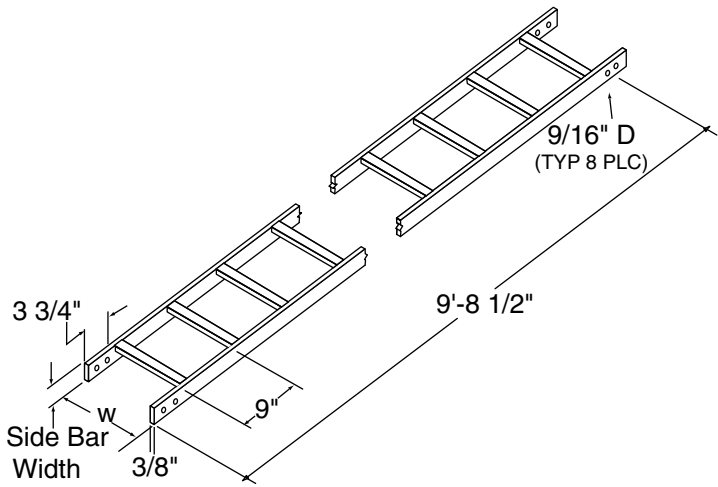

CABLE RACK, CHANNEL TYPE

Modified:09/24/2010

Notes:

- XX= finish code.
- 24" And above have reinforced cross bar

	part number	width
1-1/2" side bar Ordering Table	21566201xx	5"
	21566202xx	6"
	21566203xx	9"
	21566204xx	10"
	21566205xx	11"
	21566206xx	12"
	21566207xx	15"
	21566208xx	18"
	21566209xx	20"
	21566210xx	21"
	21566211xx	24"
	21566212xx	25"
	21566213xx	27"
	21566214xx	30"
	21566215xx	36"

	part number	width
2" side bar Ordering Table	21566301xx	5"
	21566302xx	6"
	21566303xx	9"
	21566304xx	10"
	21566305xx	11"
	21566306xx	12"
	21566307xx	15"
	21566308xx	18"
	21566309xx	20"
	21566310xx	21"
	21566311xx	24"
	21566312xx	25"
	21566313xx	27"
	21566314xx	30"
	21566315xx	36"